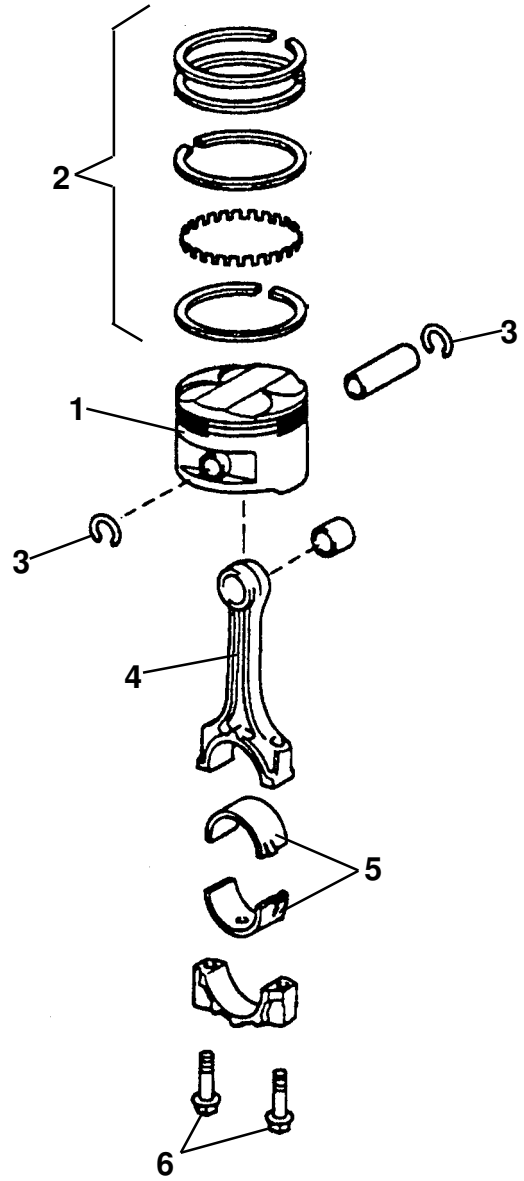

ELEVEN

40.09

Function Code 40.09 Pistons, Con-rods, Liners

<u>Dep</u>	<u>Part Description</u>	<u>Remarks</u>	<u>Option</u>	<u>Part Number</u>	<u>Qty</u>
01	Piston Assembly, 2ZZ	Incl. rings, gudgeon pin, circlips		A120E6188S	4
02	Piston Ring Set, 2ZZ			A120E6178S	4
03	Circlip, gudgeon pin retaining			A120E6189S	4
04	Con-rod, 2ZZ			A120E6190S	4
05	Con-rod Bearing Set, size 1			A120E6191S	1
05a	Con-rod Bearing Set, size 2			A120E6192S	1
05b	Con-rod Bearing Set, size 3			A120E6193S	1
05c	Con-rod Bearing Set, size -0.25			A120E6194S	1
06	Bolt, hex. flg. hd., cap to rod, 2ZZ			A120E6182S	8